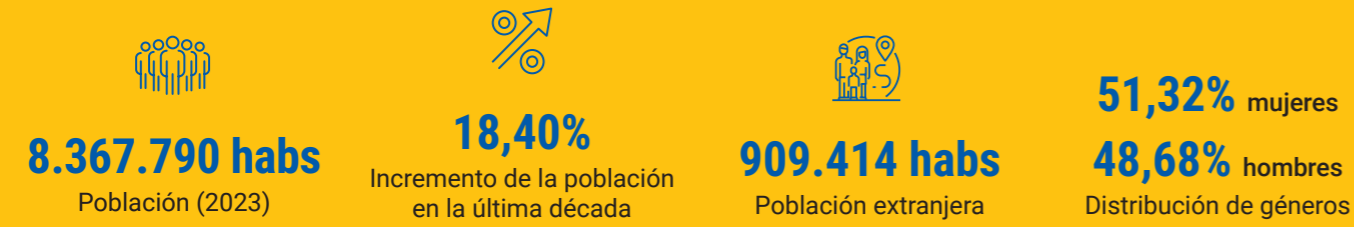

REGIÓN METROPOLITANA DE SANTIAGO

REGIÓN METROPOLITANA DE SANTIAGO

Gobierno Regional Metropolitano de Santiago

POLÍTICA SOCIAL Y BIENESTAR

CULTURA

DESARROLLO ECONÓMICO, TURISMO E INNOVACIÓN

SOSTENIBILIDAD Y MEDIOAMBIENTE